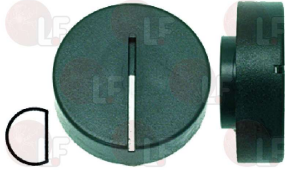

### 3241905 THERMOSTAT KNOB $\varnothing$ 26 mm

hole  $\varnothing$  6x4 mm

ELECTROLUX 081690

Suitable for:

**3241907 THERMOSTAT KNOB  $\varnothing$  35 mm**  
hole  $\varnothing$  6x4 mm

ELECTROLUX 0A8203