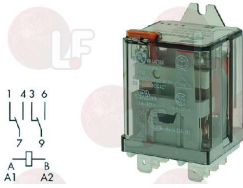

ELECTROLUX 056446
ELECTROLUX 085296

ELECTROLUX 056466
ELECTROLUX 086214

ELECTROLUX 056510

3351021 RELAY 62.82 16A 230V 50/60Hz
2 switching contacts