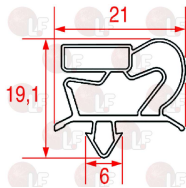

ELECTROLUX 082759

3186932 SNAP-IN DOOR GASKET 385x335 mm
magnetic - grey colour
for Refrigerated table (ZANUSSI) TR1202 - TR1221
TR1603 - TR1622 - TR1641 - TR2004