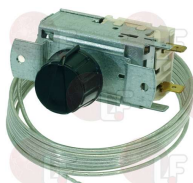

ELECTROLUX 083520

**3441906 SPRING FOR KNOB**

ELECTROLUX 082792

Suitable for:

**3241905 THERMOSTAT KNOB  $\varnothing$  26 mm**  
hole  $\varnothing$  6x4 mm