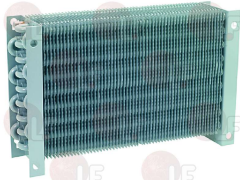

ELECTROLUX 082231

**3123907 EVAPORATOR D4151 315x125x105 mm**  
for Refrigerated cupboard (ZANUSSI) ILNN220  
ILN110 - ILP110 - ILP120

ELECTROLUX 082211

Suitable for:

**3068902** **EVAPORATOR D4241 395x250x100 mm**  
for Refrigerated table (ZANUSSI)